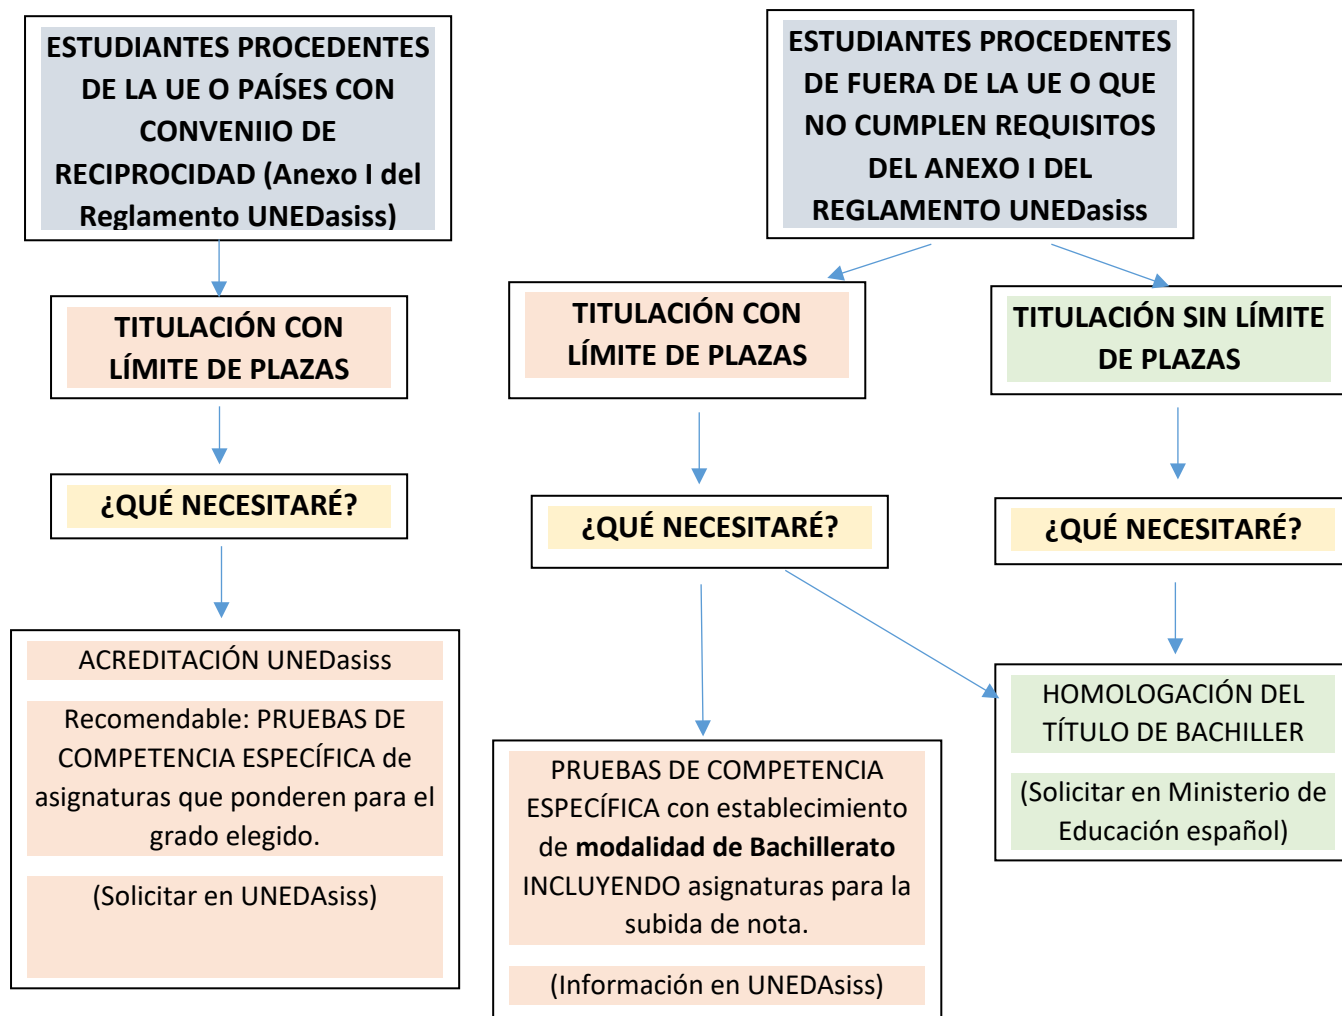

TRÁMITES PREVIOS A LA SOLICITUD DE PLAZA EN LA USAL

Más información en <https://www.usal.es/estudiantes-procedentes-de-sistemas-educativos-extranjeros-0>

TRÁMITES EN LA USAL

1. Preinscripción (online)

2. Comprobar admisión
(según calendario establecido)

3. Matrícula, una vez admitido
(ON LINE y en el plazo establecido)